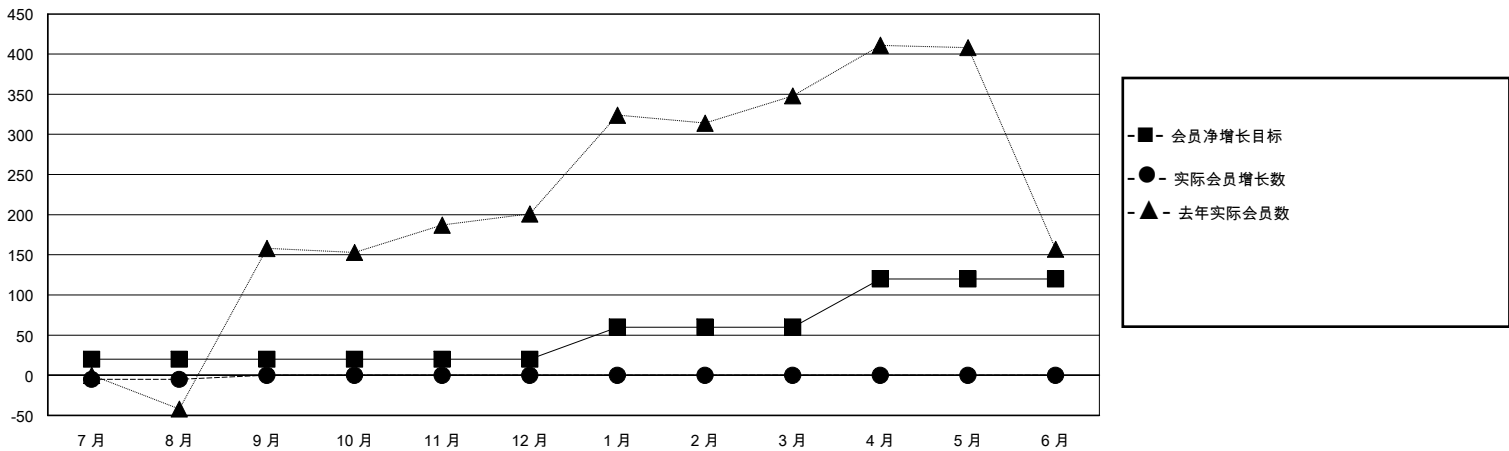

# MONTHLY MEMBERSHIP PROGRESS REPORT

District 385

Results as of: 8/31/2024

GMT:

地点 CHINA

GMT宪章区

分会			
成果 2024-2025			
季	新分会目标	新会	会员流失的分会
7月/8月/9月	1	0	0
10月/11月/12月	0	0	0
1月/2月/3月	2	0	0
4月/5月/6月	3	0	0

位会员@每位须缴			
成果 2024-2025			
季	会员净增长目标	实际会员增长数	实际退会会员 (包括转会)
7月/8月/9月	20	13	5
10月/11月/12月	0	0	0
1月/2月/3月	40	0	0
4月/5月/6月	60	0	0

目标与实际新会累积

目标和实际会员累积

已取消的分会: 0	0 CLUBS OF 84 增添1位或以上的新会员	性别分布 男 949 (47.21%) 女 1,061 (52.79%)
放弃的会员 过世 0 分会已取消 0 其他 5 总计 5	<a href="#">点击这里取得累计会员数据</a>	总计家庭单位会员数 324 支付减半会费的家庭会员 167