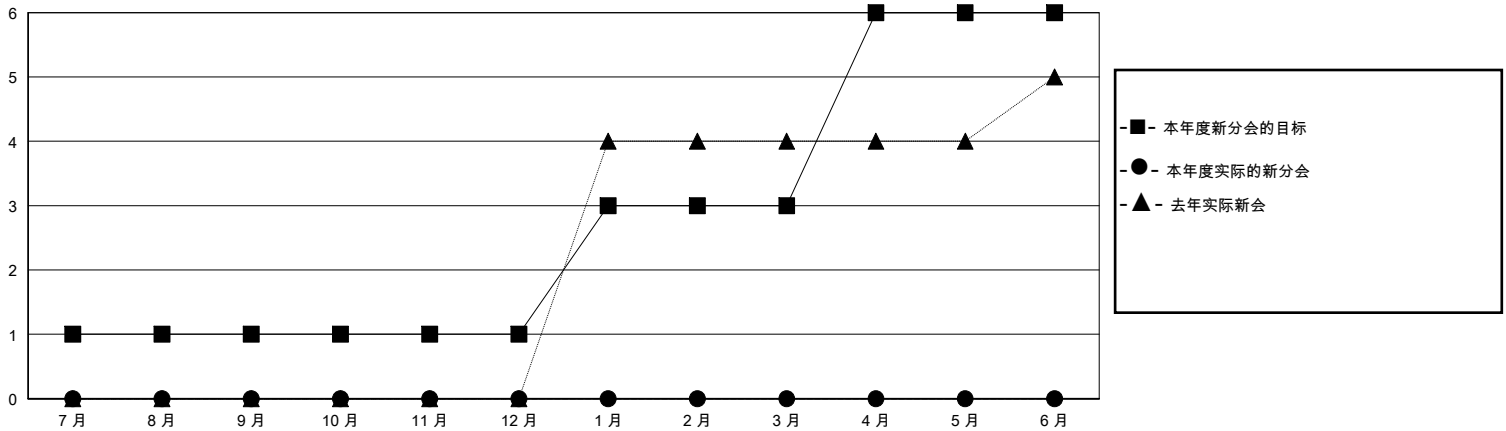

# MONTHLY MEMBERSHIP PROGRESS REPORT

District 385

Results as of: 8/31/2024

GMT:

地点 CHINA

GMT宪章区

分会			
成果 2024-2025			
季	新分会目标	新会	会员流失的分会
7月/8月/9月	1	0	0
10月/11月/12月	0	0	0
1月/2月/3月	2	0	0
4月/5月/6月	3	0	0

位会员@每位须缴			
成果 2024-2025			
季	会员净增长目标	实际会员增长数	实际退会会员 (包括转会)
7月/8月/9月	20	13	5
10月/11月/12月	0	0	0
1月/2月/3月	40	0	0
4月/5月/6月	60	0	0

目标与实际新会累积

目标和实际会员累积

已取消的分会: 0	0 CLUBS OF 84 增添1位或以上的新会员	性别分布 男 949 (47.21%) 女 1,061 (52.79%)
放弃的会员 过世 0 分会已取消 0 其他 5 总计 5	<a href="#">点击这里取得累计会员数据</a>	总计家庭单位会员数 324 支付减半会费的家庭会员 167